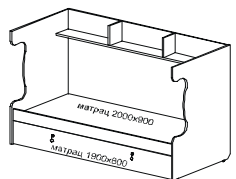

Блок для 2-го этажа

Цвет: КАРКАС ДВУХъяРУСНОЙ КРОВАТИ, КРОВАТЬ ВЫДВИЖНАЯ - береза. ПОЛКА, СТЕНКА ПЕРЕДНЯЯ - береза, каприче, пинк, балтик голубой, зелёное яблоко, оранжевый, тыквенный, авокадо, голубой горизонт

Артикул	Наименование	Кол-во в изделии, шт.	Цена за единицу, руб (до дееноминации)	Цена за единицу, руб	Размер, мм	Вес брутто, кг	Объем, м3	Кол-во мест
СФ-147517	Каркас двухъярусной кровати	1	3 280 560	328,06		100,8	0,24	3
СФ-146310	Полка	1	310 920	31,09		6,9	0,02	1
СФ-148703	Кровать (выдвижная)	1	1 390 200	139,02		30,5	0,08	2
СФ-147611	Стенка передняя	1	378 840	37,88		7,7	0,01	1
Итого за изделие:			5 360 520	536,05	2036 x 956 x 1400	145,9	0,35	7

Стол с тумбой для 2-х этажного блока