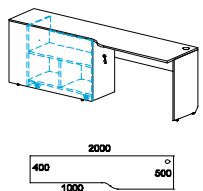

Артикул	Наименование	Кол-во в изделии, шт.	Цена за единицу, руб (до дееноминации)	Цена за единицу, руб	Размер, мм	Вес брутто, кг	Объем, м3	Кол-во мест
СФ-147514	Каркас стола	1	897 240	89,72		23,0	0,03	2
СФ-147204	Крышка	1	527 520	52,75		12,1	0,02	1
СФ-142302	Тумба	1	585 960	58,60		13,5	0,03	1
СФ-147612	Стенка передняя	1	416 760	41,68		7,6	0,01	1
Итого за изделие:			2 427 480	242,75	2000 x 500 x 720	56,2	0,09	5
СФ-147515	Каркас стола	1	897 240	89,72		23,0	0,03	2
СФ-147205	Крышка	1	527 520	52,75		12,1	0,02	1
СФ-142302	Тумба	1	585 960	58,60		13,5	0,03	1
СФ-147612	Стенка передняя	1	416 760	41,68		7,6	0,01	1
Итого за изделие:			2 427 480	242,75	2000 x 500 x 720	56,2	0,09	5

Лестница

Артикул	Наименование	Кол-во в изделии, шт.	Цена за единицу, руб (до дееноминации)	Цена за единицу, руб	Размер, мм	Вес брутто, кг	Объем, м3	Кол-во мест
СФ-142903	Каркас тумбы	1	3 406 800	340,68		85,0	0,16	4
СФ-147607	Стенка передняя	4	146 280	14,63		1,8	0,00	1
Итого за изделие:			3 991 920	399,20	446 x 1105 x 1275	92,2	0,16	8

Стенка передняя

Артикул	Наименование	Кол-во в изделии, шт.	Цена за единицу, руб (до дееноминации)	Цена за единицу, руб	Размер, мм	Вес брутто, кг	Объем, м3	Кол-во мест
СФ-140004	Стенка передняя для всех видов тахты	1	512 160	51,22	1220 x 18 x 265	4,5	0,01	1